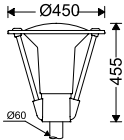

GP610ECB...
GP610B...