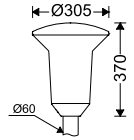

GP610ECA...